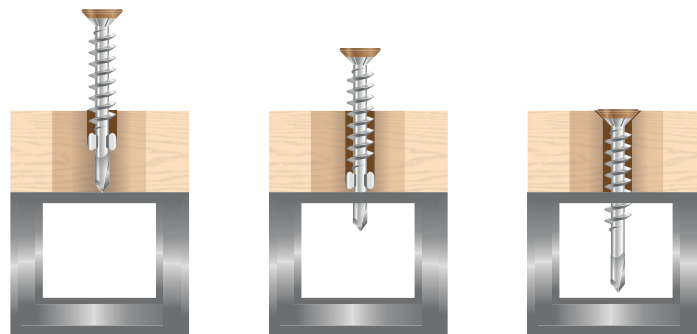

## NIEUW POORTFRAMESCHROEVEN

Poortframeschroeven zijn speciale vleugelteks schroeven voor de montage van houten planken op een stalen tuinpoortframe. Door de boorpunt aan de schroef kun je deze schroeven zonder voorboren verwerken. De schroef is ook verkrijgbaar met zwarte en bruine kop voor een nette afwerking op een zwarte of ongelakte plank. Er zijn twee afmetingen verkrijgbaar; de 32mm lange schroeven zijn voor montage van 15-18mm dikke planken en de 35mm schroeven zijn voor dikkere planken van 18-22mm. De TX-drive zorgt voor gemakkelijk inschroeven en de freesribben onder de kop verzinken de schroefkop mooi in het hout.

### Vleugelteks schroeven

Vleugelteks schroeven zijn schroeven voor de bevestiging van hout op staal. De boorpunt aan de schroef boort een gat in het staal en heeft een boorcapaciteit voor 1,75-3,0mm dik staal. De vleugels aan de schroef boren een ruim gat in het hout. Zodra de vleugels het staal raken breken de vleugels af en tapt de draad zich in het staal voor een stevige verbinding.

## DE VOORDELEN OP EEN RIJTJE

-  Speciaal voor bevestiging van houten planken op tuinpoortframes
-  De vleugels verruimen het gat zodat het draad niet verstopt raakt
-  Eenvoudig in het staal boren dankzij de sterke boorpunt
-  De freesribben onder de kop zorgen er voor dat de schroef mooi verzinkt in het hout
-  Ook leverbaar met zwarte of bruine kop voor een nette afwerking