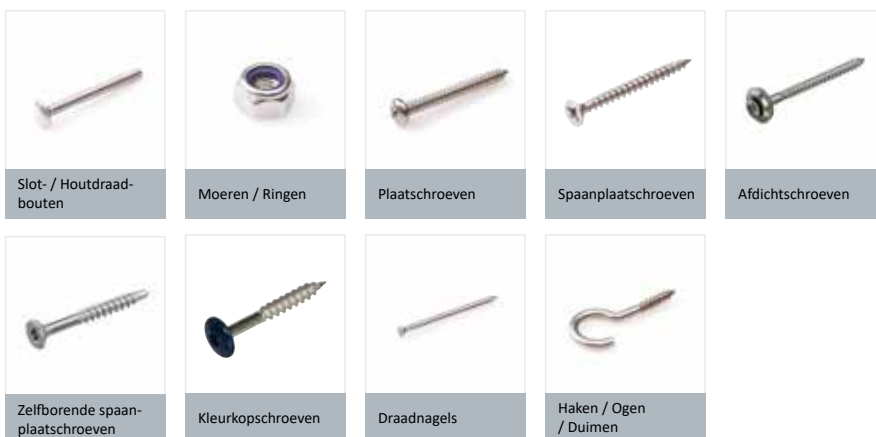

Bouten, moeren, ringen assortiment

Een compleet assortiment met verzinkte, metrische bevestigingsmaterialen van professionele kwaliteit. De meest gebruikte afmetingen voor klussen in en om huis zijn hierin opgenomen. De metaalschroeven, tapbouten en slotbouten worden altijd geleverd met bijpassende zeskantmoer.

Veer- / Kraalringen

Nieuw

Metaalschroeven kruiskop

Uiteraard zaten de metaalschroeven met plat- en cilinderkop al in het assortiment, de sleufkop is echter vervangen door een kruiskop (Phillips drive). Werkt makkelijker.

Inbusbouten

Voor toepassingen waar je met een steek- of dopsleutel niet bij kan, wordt meestal een inbusbout gebruikt, ook wel binnenzeskantbout genoemd.

Koppelmoeren

Worden gebruikt om twee stukken met metrische draad met elkaar te verbinden.

Tapbouten in kuip

Verskillende lengtes tapbouten M6 en M8 zijn nu ook in een kuip verkrijgbaar.

RVS assortiment

De laatste groep in het Homefix assortiment betreft een breed assortiment van roestvaststalen artikelen met verschillende soorten (speciale) schroeven, bouten, moeren, ringen en draadnagels, maar ook haken, ogen en duimen. Vooral in de breedte is dit pakket uitgebreid, waaronder zelfborende schroeven met een RVS-410 kwaliteit. Deze RVS soort is aanzienlijk sterker dan RVS-A2, waardoor de kans op afbreken tijdens het indraaien veel kleiner is dan bij het zachte RVS-A2.